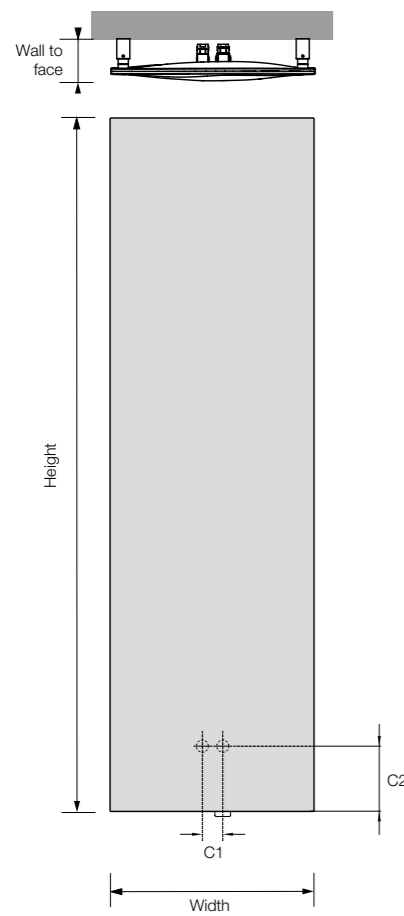

H 1700

Height:	1700	Width:	500
Wall to face:	87/104	C1 Centres:	50
C2 Centres:	88	Output Δt 50°C:	700 watts / 2388 btu
Dry weight kg:	18.70	Water content L:	1.30
BLOV-1700-0500			
Polished	£2722.00	ex VAT	
	£3266.40	inc VAT	